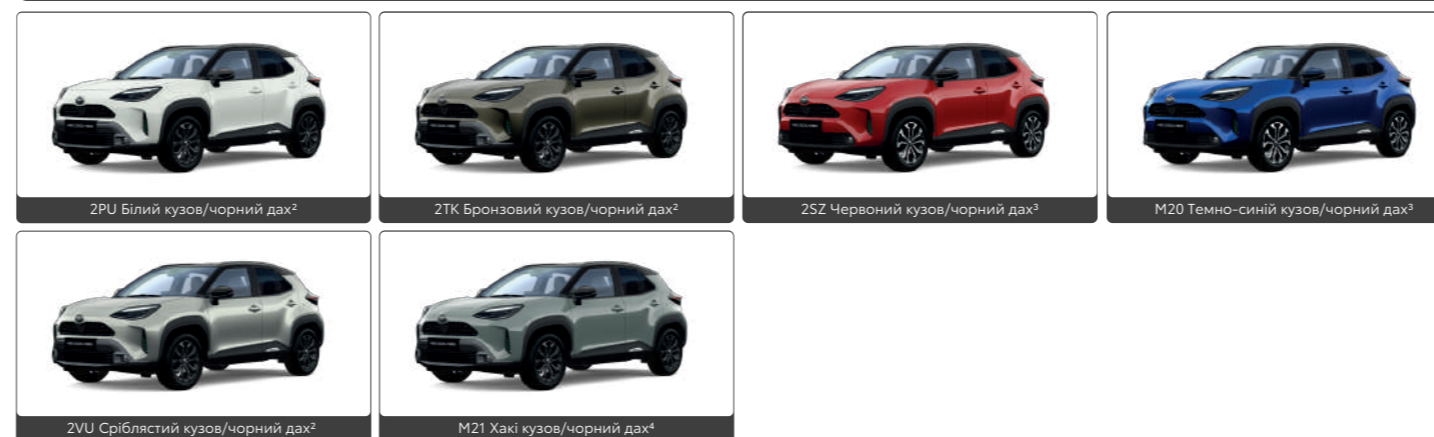

Двокольорове забарвлення

2SZ Червоний кузов/чорний дах³

M20 Темно-синій кузов/чорний дах³

Примітки: